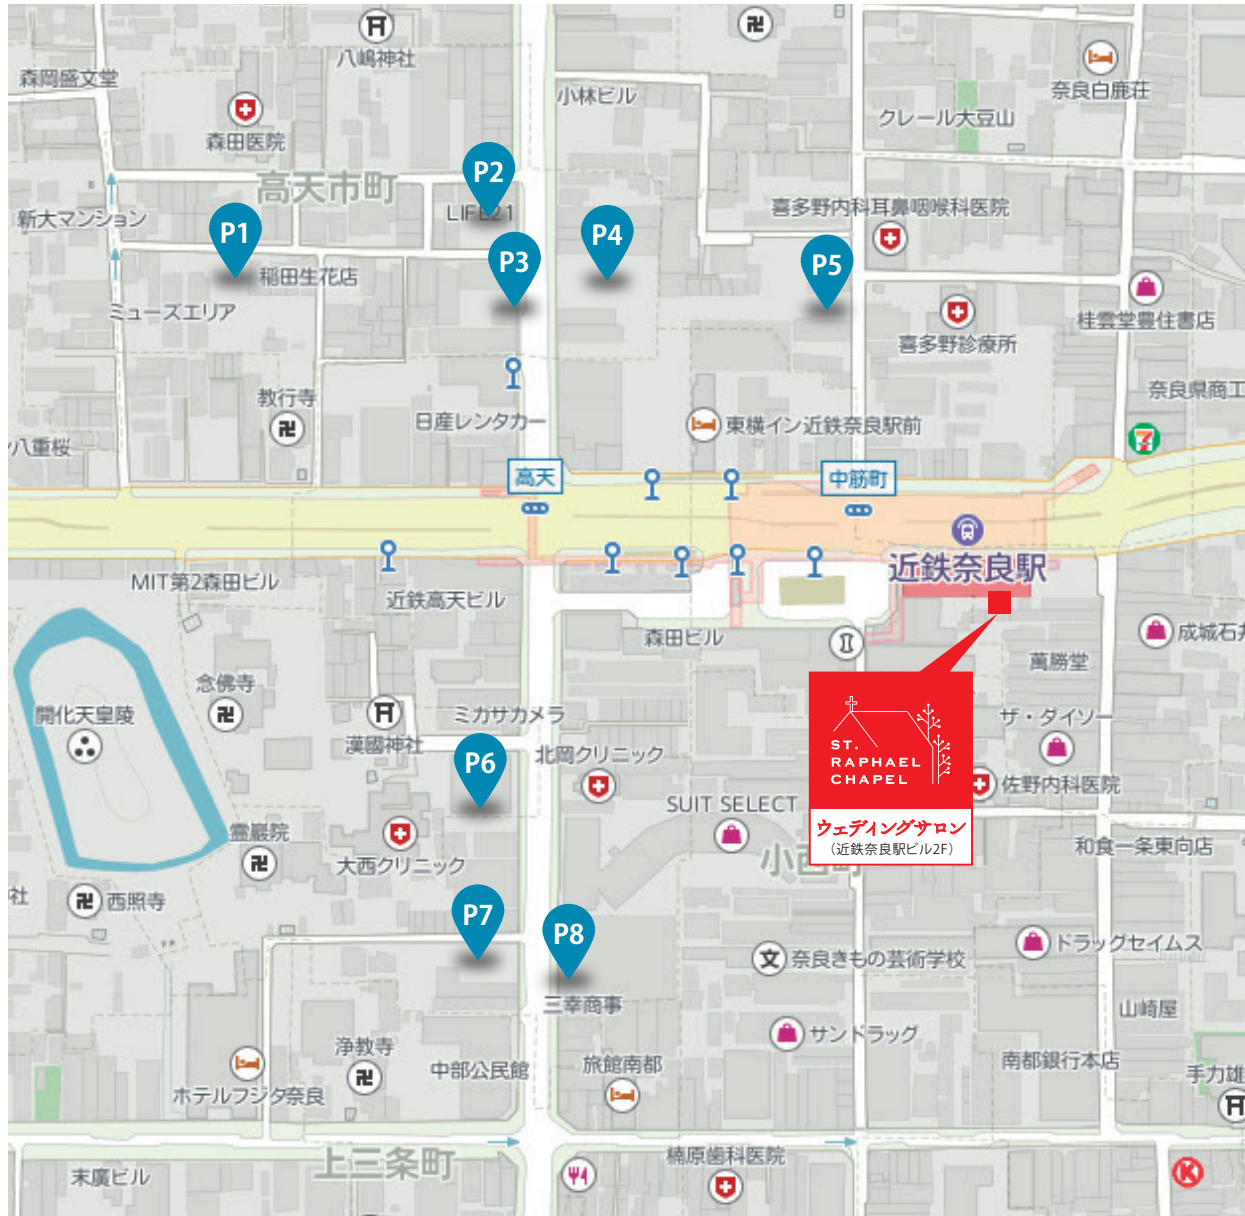

周辺コインパーキングのご案内

Pre-Opening Office Near Parking Lot List

- P1 タイムズ近鉄奈良駅北第2**【収容台数：17台】
 7:00-20:00 200円 / 60分
 20:00-7:00 100円 / 60分
 奈良県奈良市高天市町 86
- P2 タイムズ近鉄奈良駅北**【収容台数：11台】
 8:00-21:00 200円 / 30分
 21:00-8:00 100円 / 60分
 奈良県奈良市高天市町 14
- P3 リパーク近鉄奈良駅前**【収容台数：11台】
 8:00-21:00 200円 / 30分
 21:00-8:00 100円 / 60分
 奈良県奈良市高天市町 11
- P4 GSパーク高天**【収容台数：16台】
 8:00-22:00 100円 / 20分
 22:00-8:00 100円 / 60分
 奈良県奈良市高天市町 5-1
- P5 One Park 近鉄奈良駅前**【収容台数：7台】
 8:00-22:00 100円 / 20分 (平日) 200円 / 30分 (土日祝)
 22:00-8:00 100円 / 60分
 奈良県奈良市中筋町 34-12
- P6 ラッキーパーキング万新 (近鉄奈良駅前)**【収容台数：5台】
 00:00-24:00 100円 / 30分
 奈良県奈良市林小路町 47-1
- P7 セレパーク奈良**【収容台数：20台】
 8:00-24:00 100円 / 15分
 00:00-8:00 100円 / 60分
 奈良県奈良市林小路町 25
- P8 タイムズ奈良中央**【収容台数：104台】
 00:00-24:00 300円 / 60分
 奈良県奈良市林小路町 8

※当準備室とコインパーキングとの提携はございませんのでご了承ください。 ※駐車料金は2016年7月現在のものです。変更になる場合もございます。