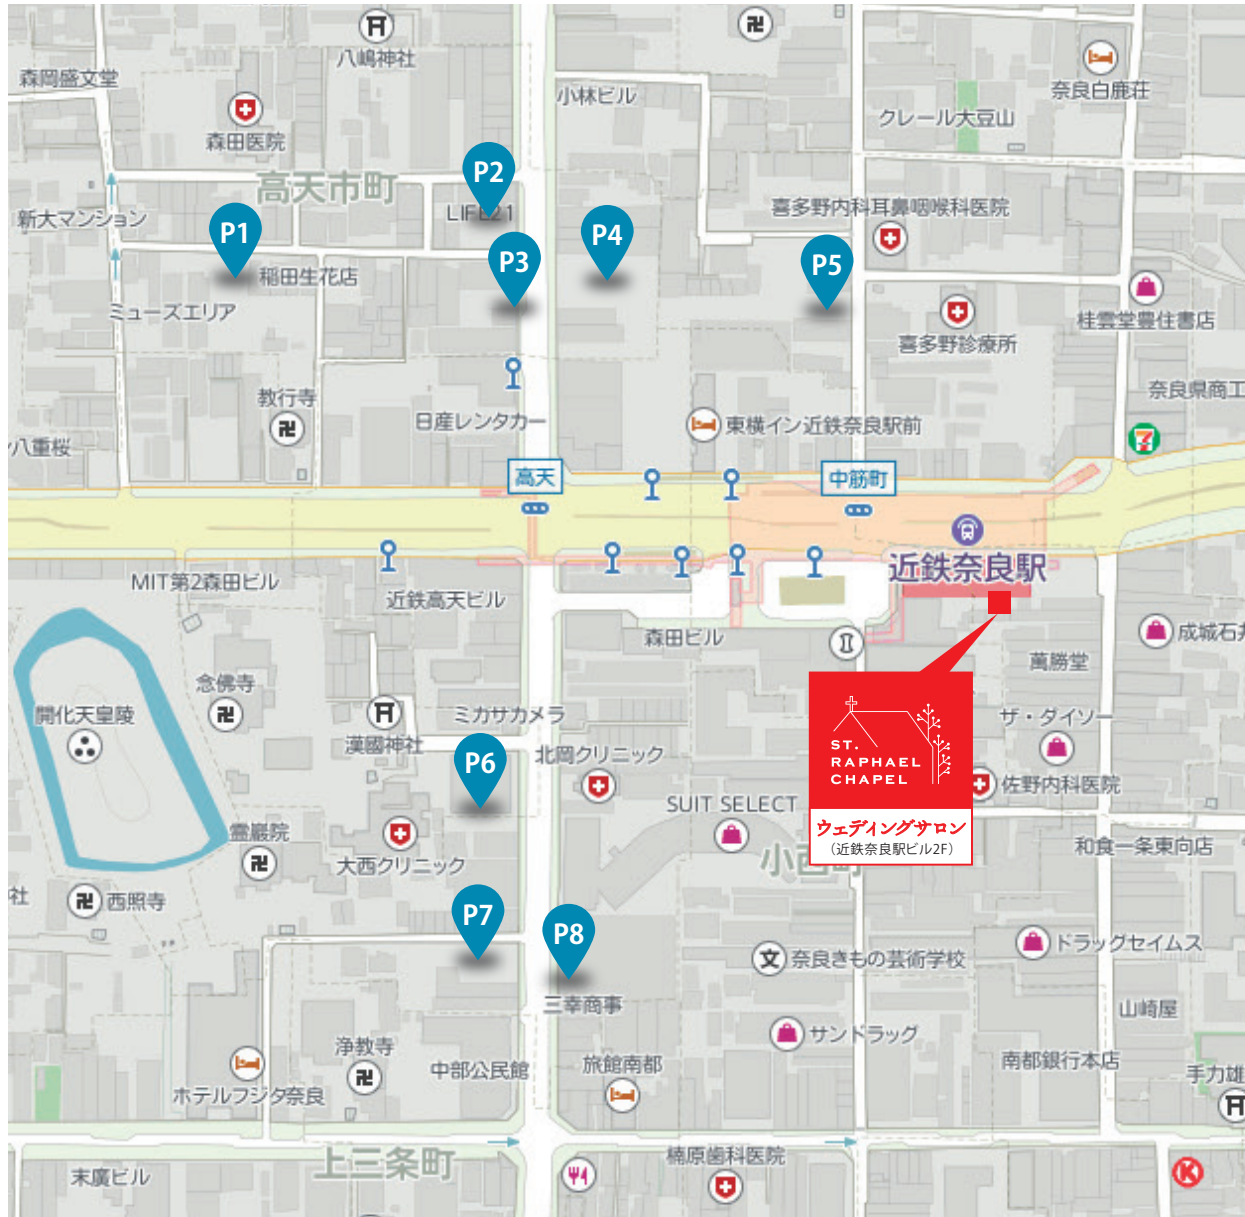

周辺コインパーキングのご案内

Pre-Opening Office Near Parking Lot List

- P1** **タイムズ近鉄奈良駅北第2**【収容台数：17台】
 7:00-20:00 200円 / 60分
 20:00-7:00 100円 / 60分
 奈良県奈良市高天市町 86
- P2** **タイムズ近鉄奈良駅北**【収容台数：11台】
 8:00-21:00 200円 / 30分
 21:00-8:00 100円 / 60分
 奈良県奈良市高天市町 14
- P3** **リパーク近鉄奈良駅前**【収容台数：11台】
 8:00-21:00 200円 / 30分
 21:00-8:00 100円 / 60分
 奈良県奈良市高天市町 11
- P4** **GSパーク高天**【収容台数：16台】
 8:00-22:00 100円 / 20分
 22:00-8:00 100円 / 60分
 奈良県奈良市高天市町 5-1
- P5** **One Park 近鉄奈良駅前**【収容台数：7台】
 8:00-22:00 100円 / 20分 (平日) 200円 / 30分 (土日祝)
 22:00-8:00 100円 / 60分
 奈良県奈良市中筋町 34-12
- P6** **ラッキーパーキング万新 (近鉄奈良駅前)**【収容台数：5台】
 00:00-24:00 100円 / 30分
 奈良県奈良市林小路町 47-1
- P7** **セレパーク奈良**【収容台数：20台】
 8:00-24:00 100円 / 15分
 00:00-8:00 100円 / 60分
 奈良県奈良市林小路町 25
- P8** **タイムズ奈良中央**【収容台数：104台】
 00:00-24:00 300円 / 60分
 奈良県奈良市林小路町 8

※当準備室とコインパーキングとの提携はございませんのでご了承ください。 ※駐車料金は2016年7月現在のものです。変更になる場合もございます。